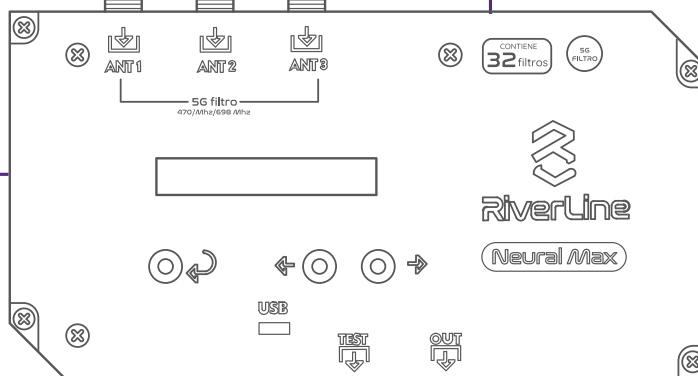

Antena digital Xiracle

Va hacia el DPS Prosafe y la Cabecera Neural Max

Entradas antena digital Xiracle (VHF/UHF)

Central programable Neural Max

Terminales de puesta a tierra

Terminales de puesta a tierra

Conexión USB para actualización de software/firmware

Puerto de prueba de nivel de señal -30dB μ V

Puerto de potencia de salida hacia la red TDT